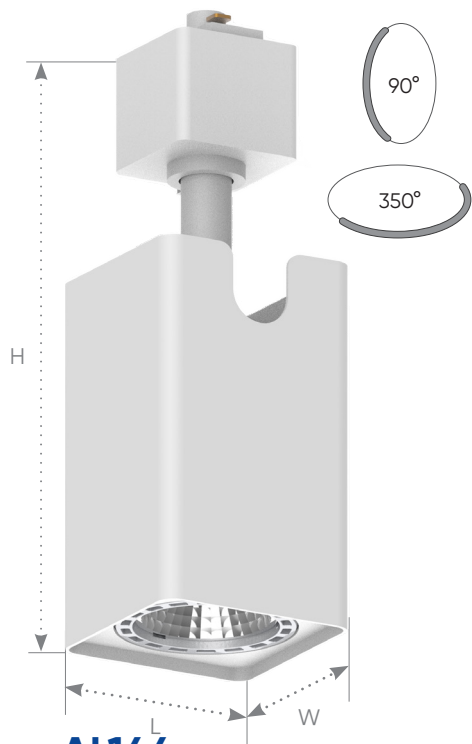

Трековые светильники на шинопровод 1-фазные

Feron

Материал: сталь

GU10

УХЛ4

Также доступны
в белом цвете

AL144

арт. 51320

MR16 max.50W IP20

LxWxH, mm (58x58x165)

AL199

арт. 51666

MR16 max.50W IP20

LxWxH, mm (58x96x145)

Трековые светильники ТМ FERON – это лучший вариант для создания акцентного освещения внутри помещения, они позволяют регулировать направление угла светового потока и расставить акценты на определённых деталях интерьера. Цветовая температура свечения и мощность зависит от установленной лампы.