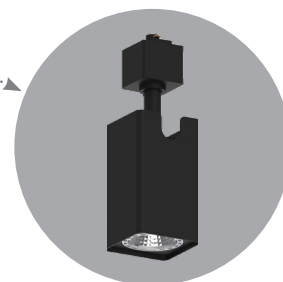

Трековые светильники на шинопровод 1-фазные

Feron

Материал: сталь

GU10

УХЛ4

Также доступны
в белом цвете

AL144

арт. 51320

MR16 max.50W IP20

LxWxH, mm (58x58x165)

AL199

арт. 51666

MR16 max.50W IP20

LxWxH, mm (58x96x145)

Трековые светильники ТМ FERON – это лучший вариант для создания акцентного освещения внутри помещения, они позволяют регулировать направление угла светового потока и расставить акценты на определённых деталях интерьера. Цветовая температура свечения и мощность зависит от установленной лампы.